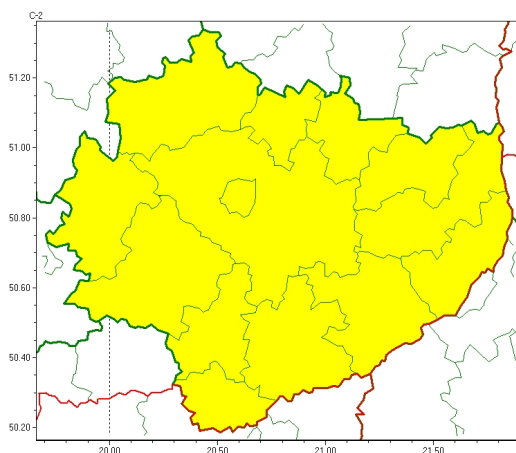

Zasięg ostrzeżeń w województwie

Burze
2024-06-18 05:57

WOJEWÓDZTWO WI TOKRZYSKIE
OSTRZEŻENIA METEOROLOGICZNE ZBIORCZO NR 108
WYKAZ OBOWIAZUJĄCYCH OSTRZEŻEŃ
o godz. 05:57 dnia 18.06.2024

Zjawisko/Stopień zagrożenia	Burze/1
Obszar (w nawiasie numer ostrzeżenia dla powiatu)	powiaty: buski(66), jędrzejowski(67), kazimierski(69), Kielce(70), kielecki(70), konecki(65), opatowski(67), ostrowiecki(67), pińczowski(69), sandomierski(66), skarżyski(66), starachowicki(66), staszowski(66), włoszczowski(65)
Ważność	od godz. 14:00 dnia 18.06.2024 do godz. 20:00 dnia 18.06.2024
Prawdopodobieństwo	70%
Przebieg	Prognozowane są lokalne burze, którym miejscami będą towarzyszyć silne opady deszczu od 20 mm do 25 mm oraz porywy wiatru do 85 km/h. Lokalnie grad.
SMS	IMGW-PIB OSTRZEŻENIA: BURZE/1 w województwie świętokrzyskim (wszystkie powiaty) od 14:00/18.06 do 20:00/18.06.2024 deszcz 25 mm, porywy 85 km/h, grad. Dotyczy powiatów: wszystkie powiaty.
RSO	Woj. w województwie świętokrzyskim (wszystkie powiaty), IMGW-PIB wydał ostrzeżenie pierwszego stopnia o burzach
Uwagi	Zjawiska burzowe będą bardzo lokalne.