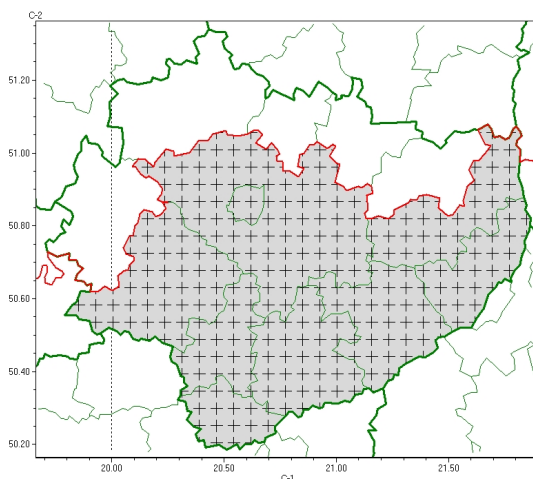

Zasięg komunikatu w województwie

Upał

Komunikat meteorologiczny z godz. 12:18 dnia 18.06.2024

Nazwa biura	IMGW-PIB Biuro Prognoz Meteorologicznych w Krakowie
Zjawiska	Upał
Obszar	województwo świętokrzyskie powiaty: buski, jędrzejowski, kazimierski, Kielce, kielecki, opatowski, pińczowski, sandomierski, staszowski
Sytuacja meteorologiczna	Temperatura powietrza wynosi obecnie od 26°C do 28°C. W ciągu najbliższych godzin będzie nadal wzrastać, szczególnie w miejscach około 30°C.
Uwagi	Komunikat przygotowano na podstawie danych z systemów teledetekcji atmosfery oraz sieci pomiarowo-obszernych IMGW-PIB. Lokalnie zjawiska mogą mieć inny przebieg niż opisany.
Godzina i data wydania	godz. 12:18 dnia 18.06.2024